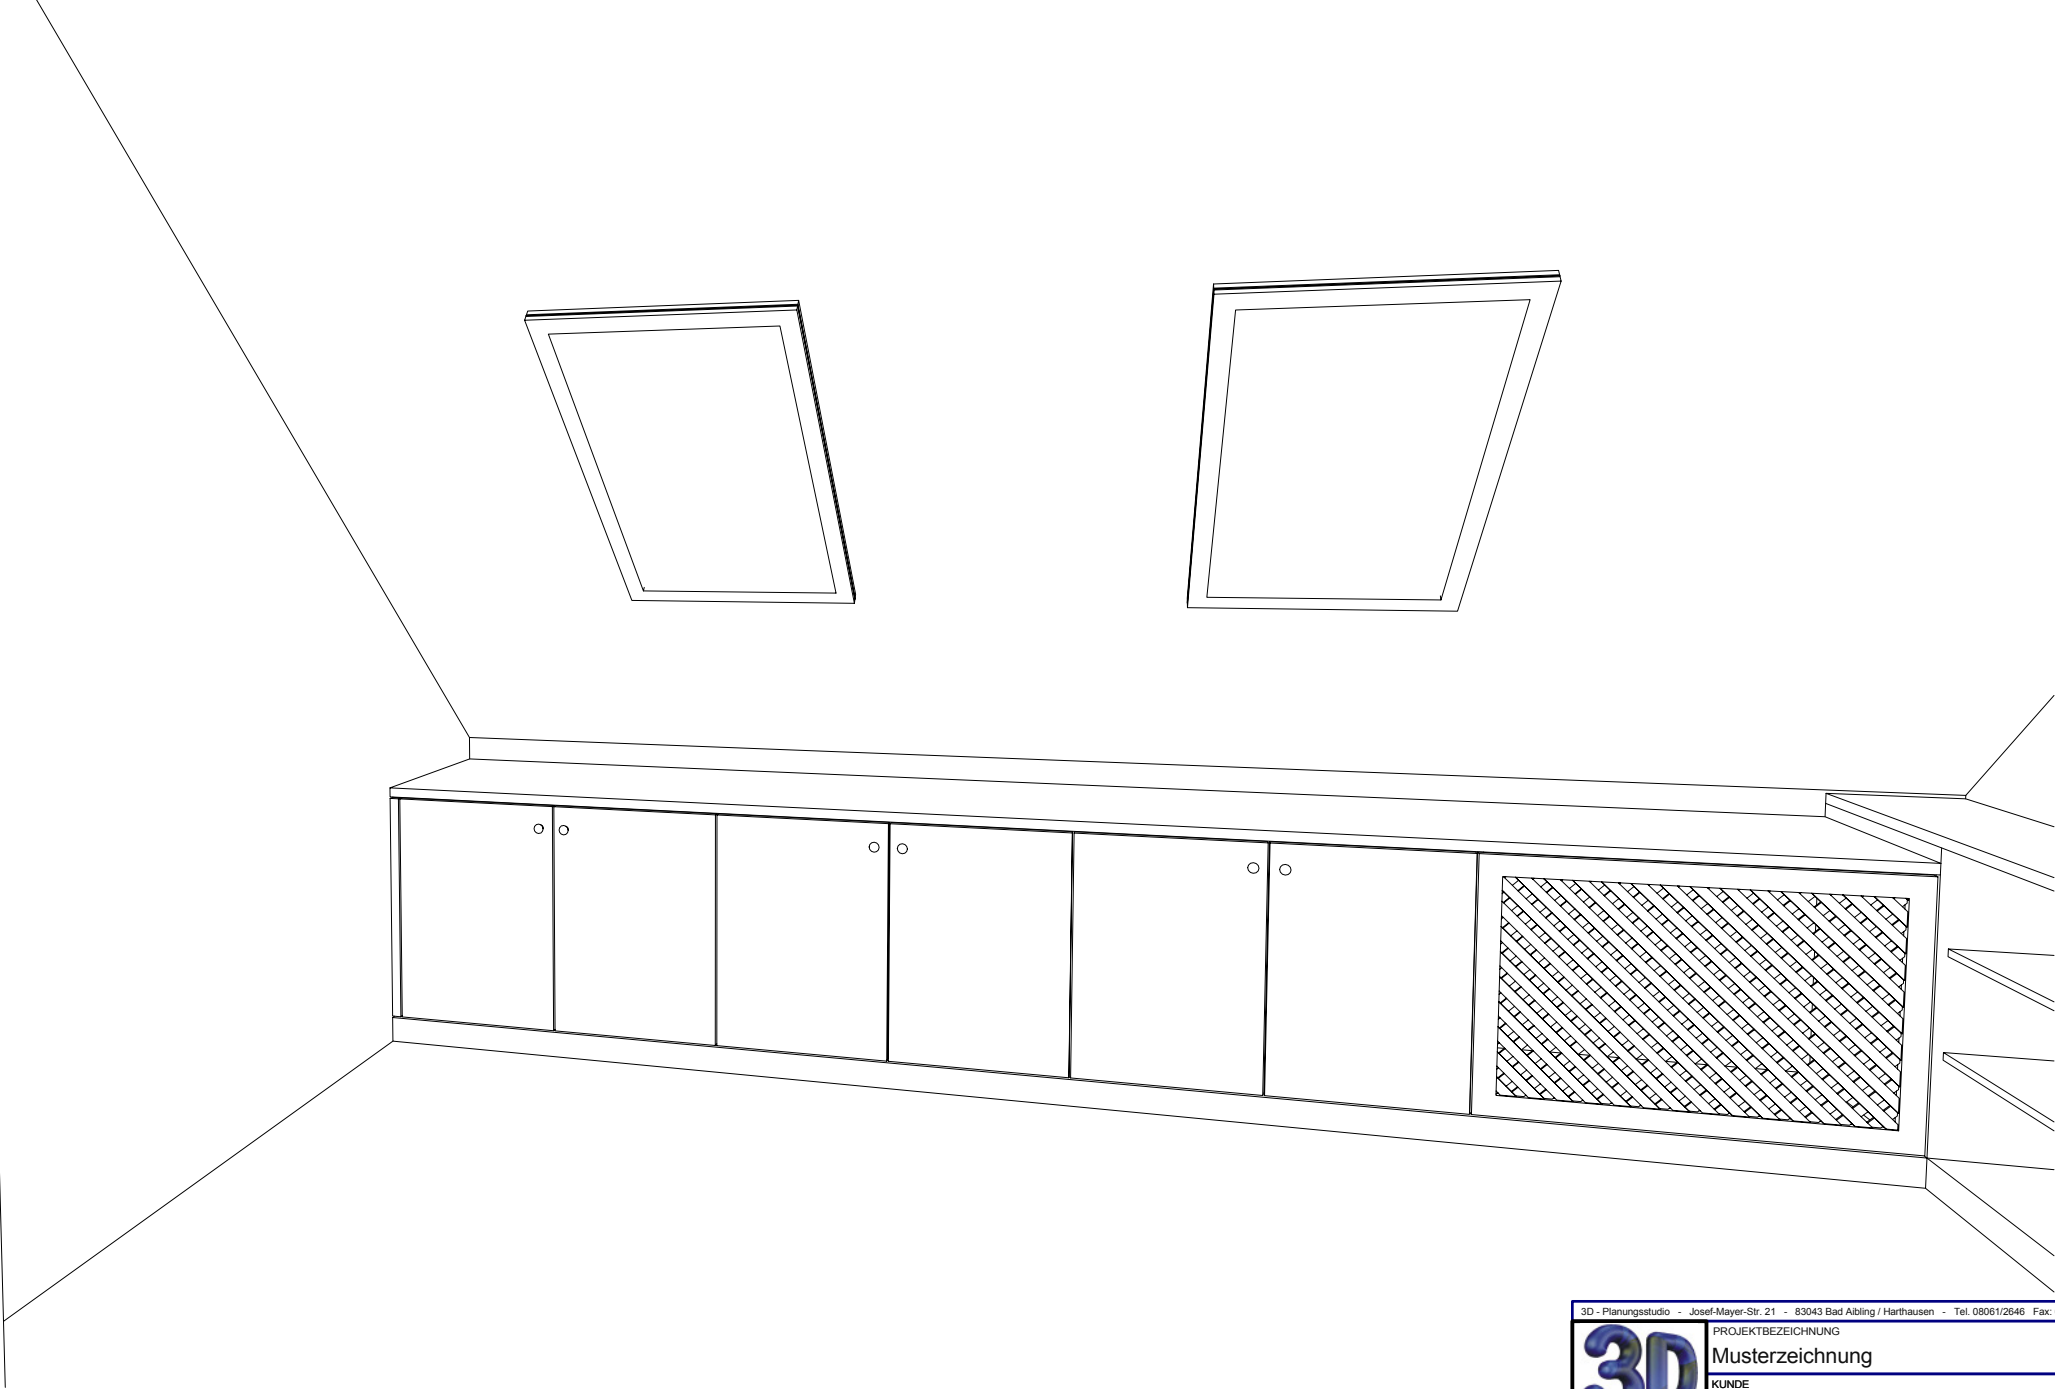

3D - Planungsstudio - Josef-Mayer-Str. 21 - 83043 Bad Aibling / Harthausen - Tel. 08061/2646 Fax: 08061/386936		
3D Objektplanung	PROJEKTBEZEICHNUNG Musterzeichnung	
	KUNDE KUNDE	
ÄNDERUNGSSTAND 16.12.2008	GEGENSTAND Dachgeschossausbau	
MASSTAB	GEZEICHNET FI	SEITE 5