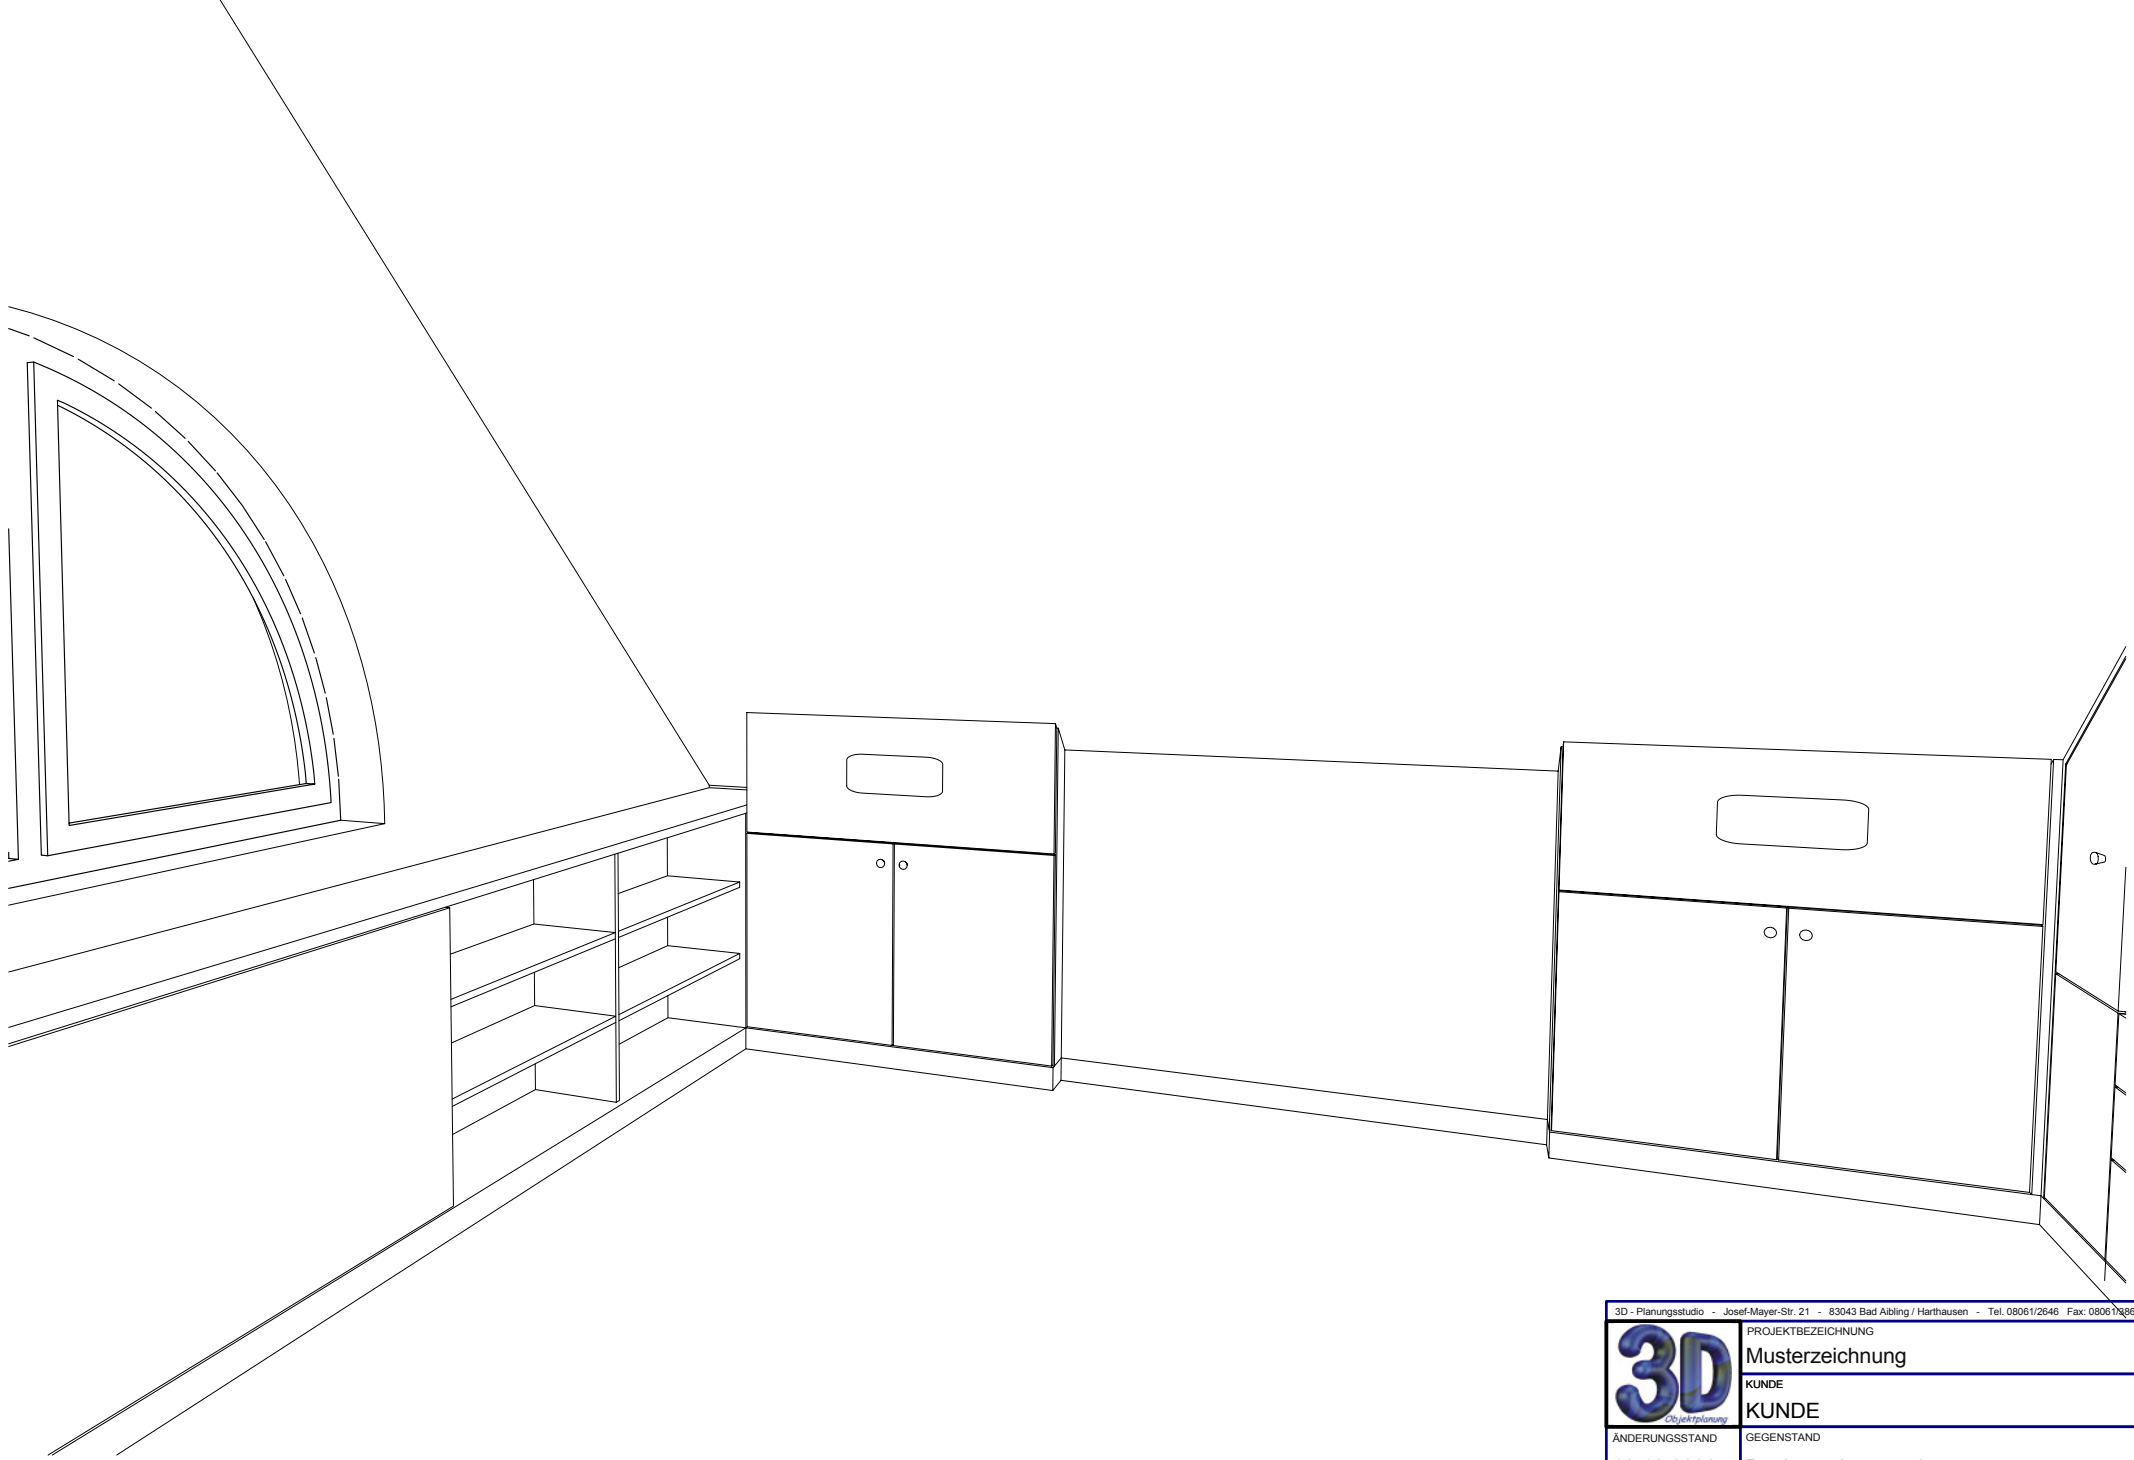

3D - Planungsstudio - Josef-Mayer-Str. 21 - 83043 Bad Aibling / Harthausen - Tel. 08061/2646 Fax: 08061/386936	
	PROJEKTBEZEICHNUNG Musterzeichnung
	KUNDE KUNDE
ÄNDERUNGSSTAND 16.12.2008	GEGENSTAND Dachgeschossausbau
MASSTAB 1/33DIN A4	GEZEICHNET FI
	SEITE 1

3D - Planungsstudio - Josef-Mayer-Str. 21 - 83043 Bad Aibling / Harthausen - Tel. 08061/2646 Fax: 08061/386936		
	PROJEKTBEZEICHNUNG	
	Musterzeichnung	
<small>ÄNDERUNGSSTAND</small> 16.12.2008	KUNDE	
	KUNDE	
<small>MASSTAB</small> GEZEICHNET	<small>GEGENSTAND</small> Dachgeschossausbau	
	FI	<small>SEITE</small>