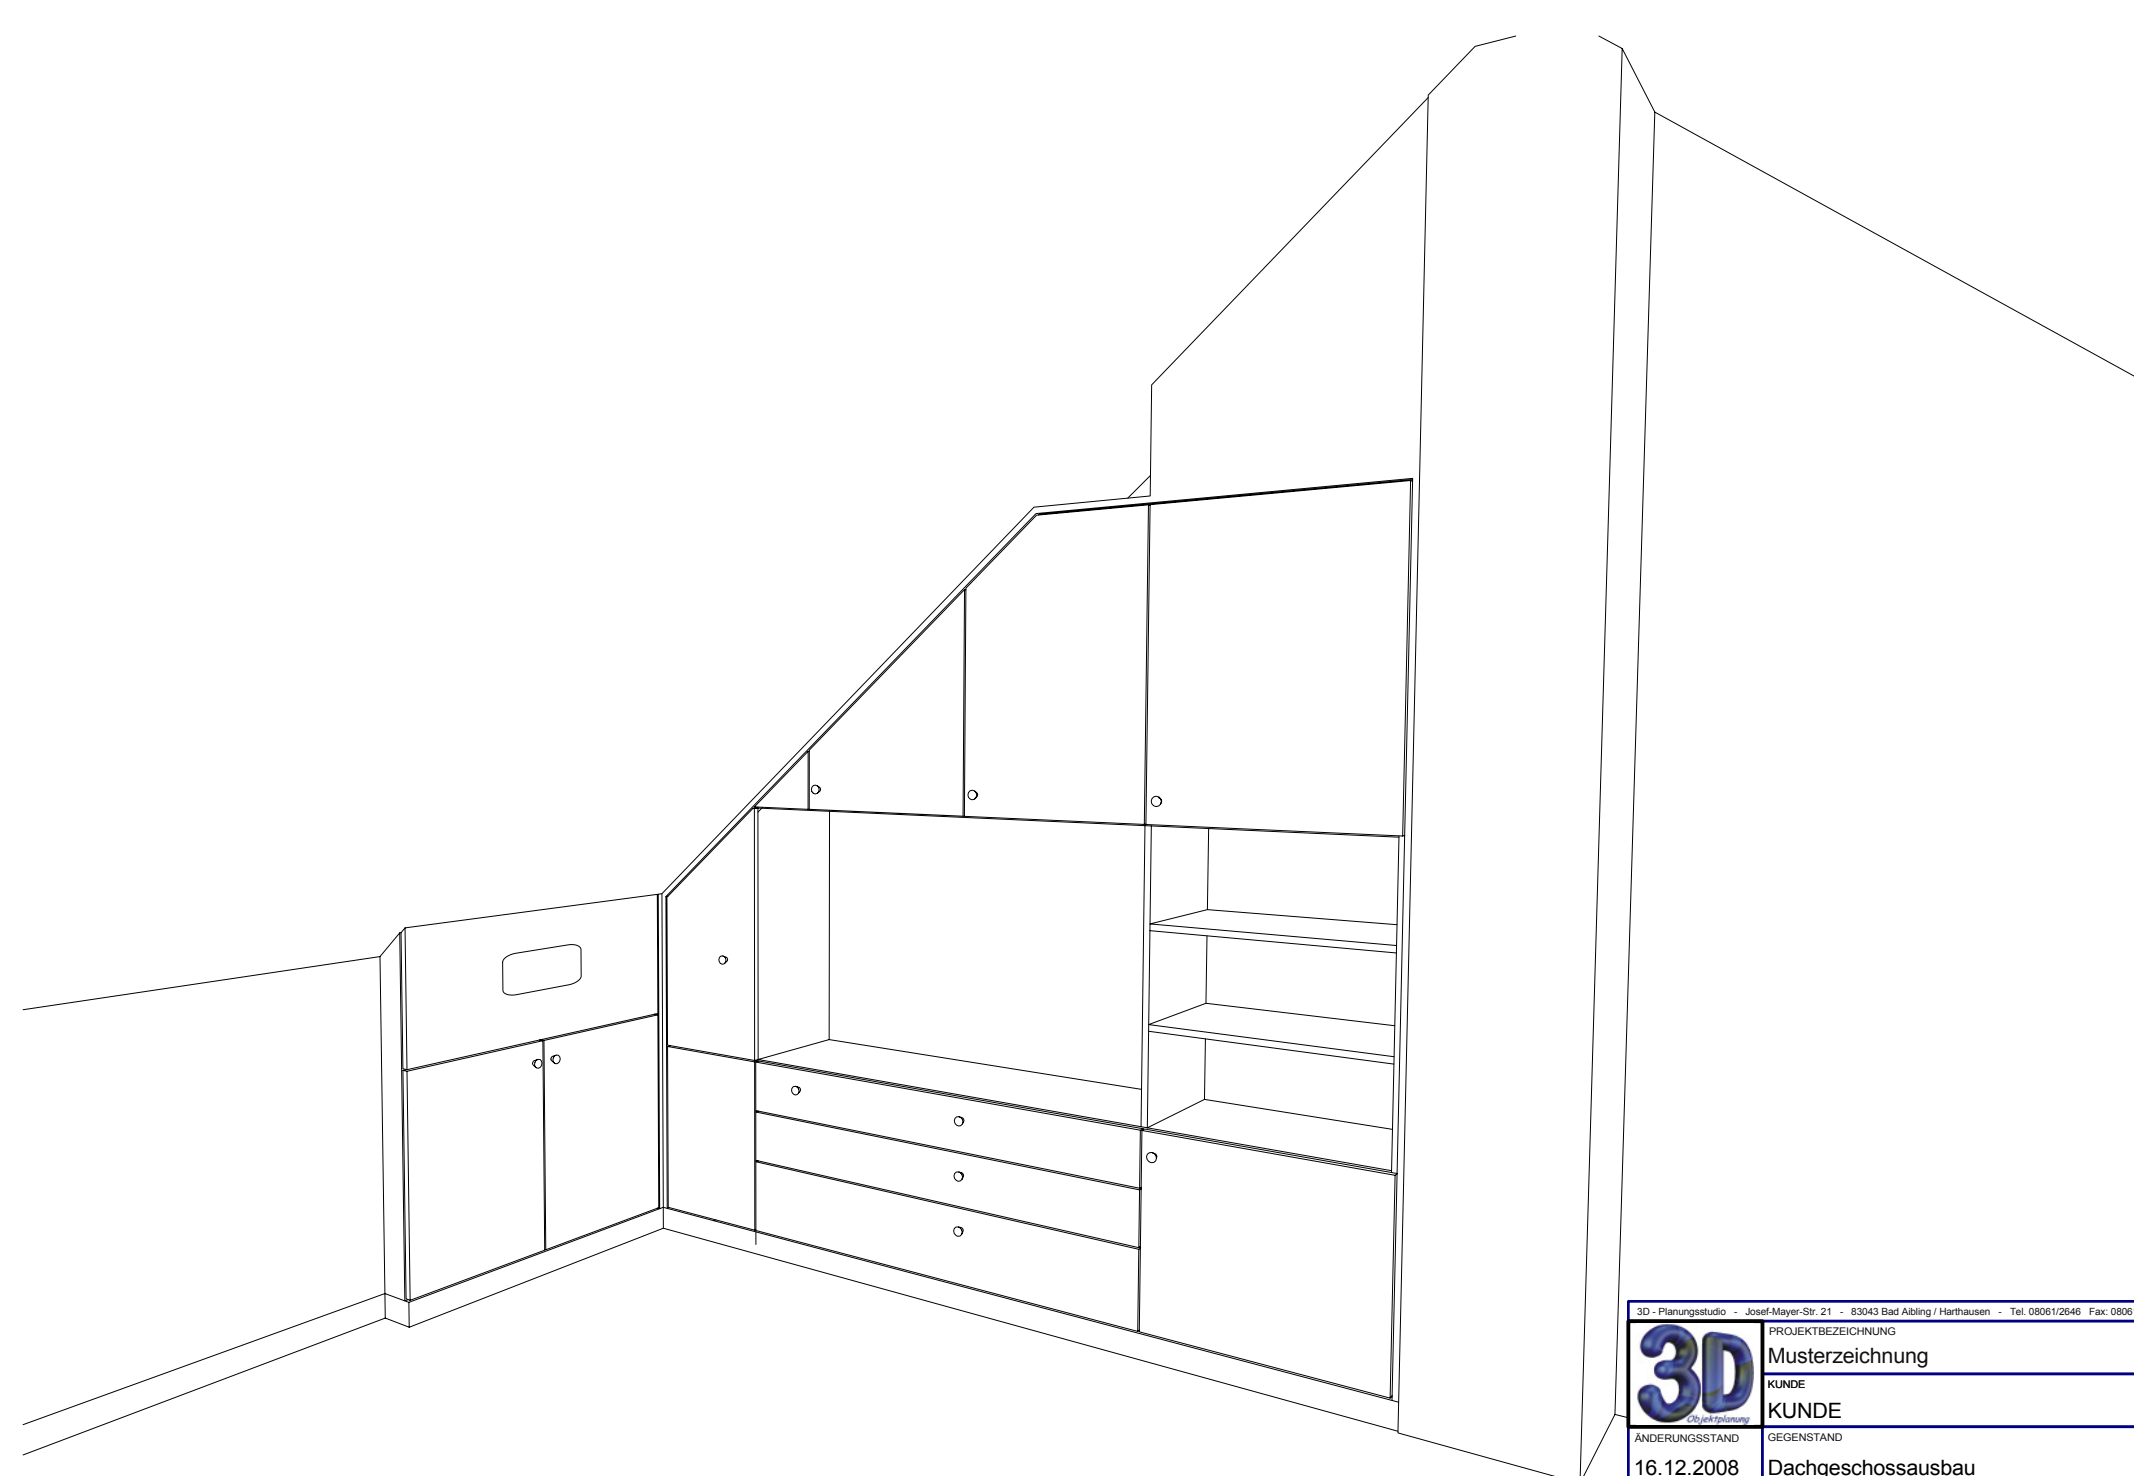

3D - Planungsstudio - Josef-Mayer-Str. 21 - 83043 Bad Aibling / Harthausen - Tel. 08061/2646 Fax: 08061/386936	
	PROJEKTBEZEICHNUNG Musterzeichnung
	KUNDE KUNDE
ÄNDERUNGSSTAND 16.12.2008	GEGENSTAND Dachgeschossausbau
MASSTAB 1/33DIN A4	GEZEICHNET FI
	SEITE 1

3D - Planungsstudio - Josef-Mayer-Str. 21 - 83043 Bad Aibling / Harthausen - Tel. 08061/2646 Fax: 08061/386936		
	PROJEKTBEZEICHNUNG	
	Musterzeichnung	
<small>ÄNDERUNGSSTAND</small> 16.12.2008	KUNDE	
	KUNDE	
<small>MASSTAB</small> GEZEICHNET	<small>GEGENSTAND</small> Dachgeschossausbau	
	FI	<small>SEITE</small>