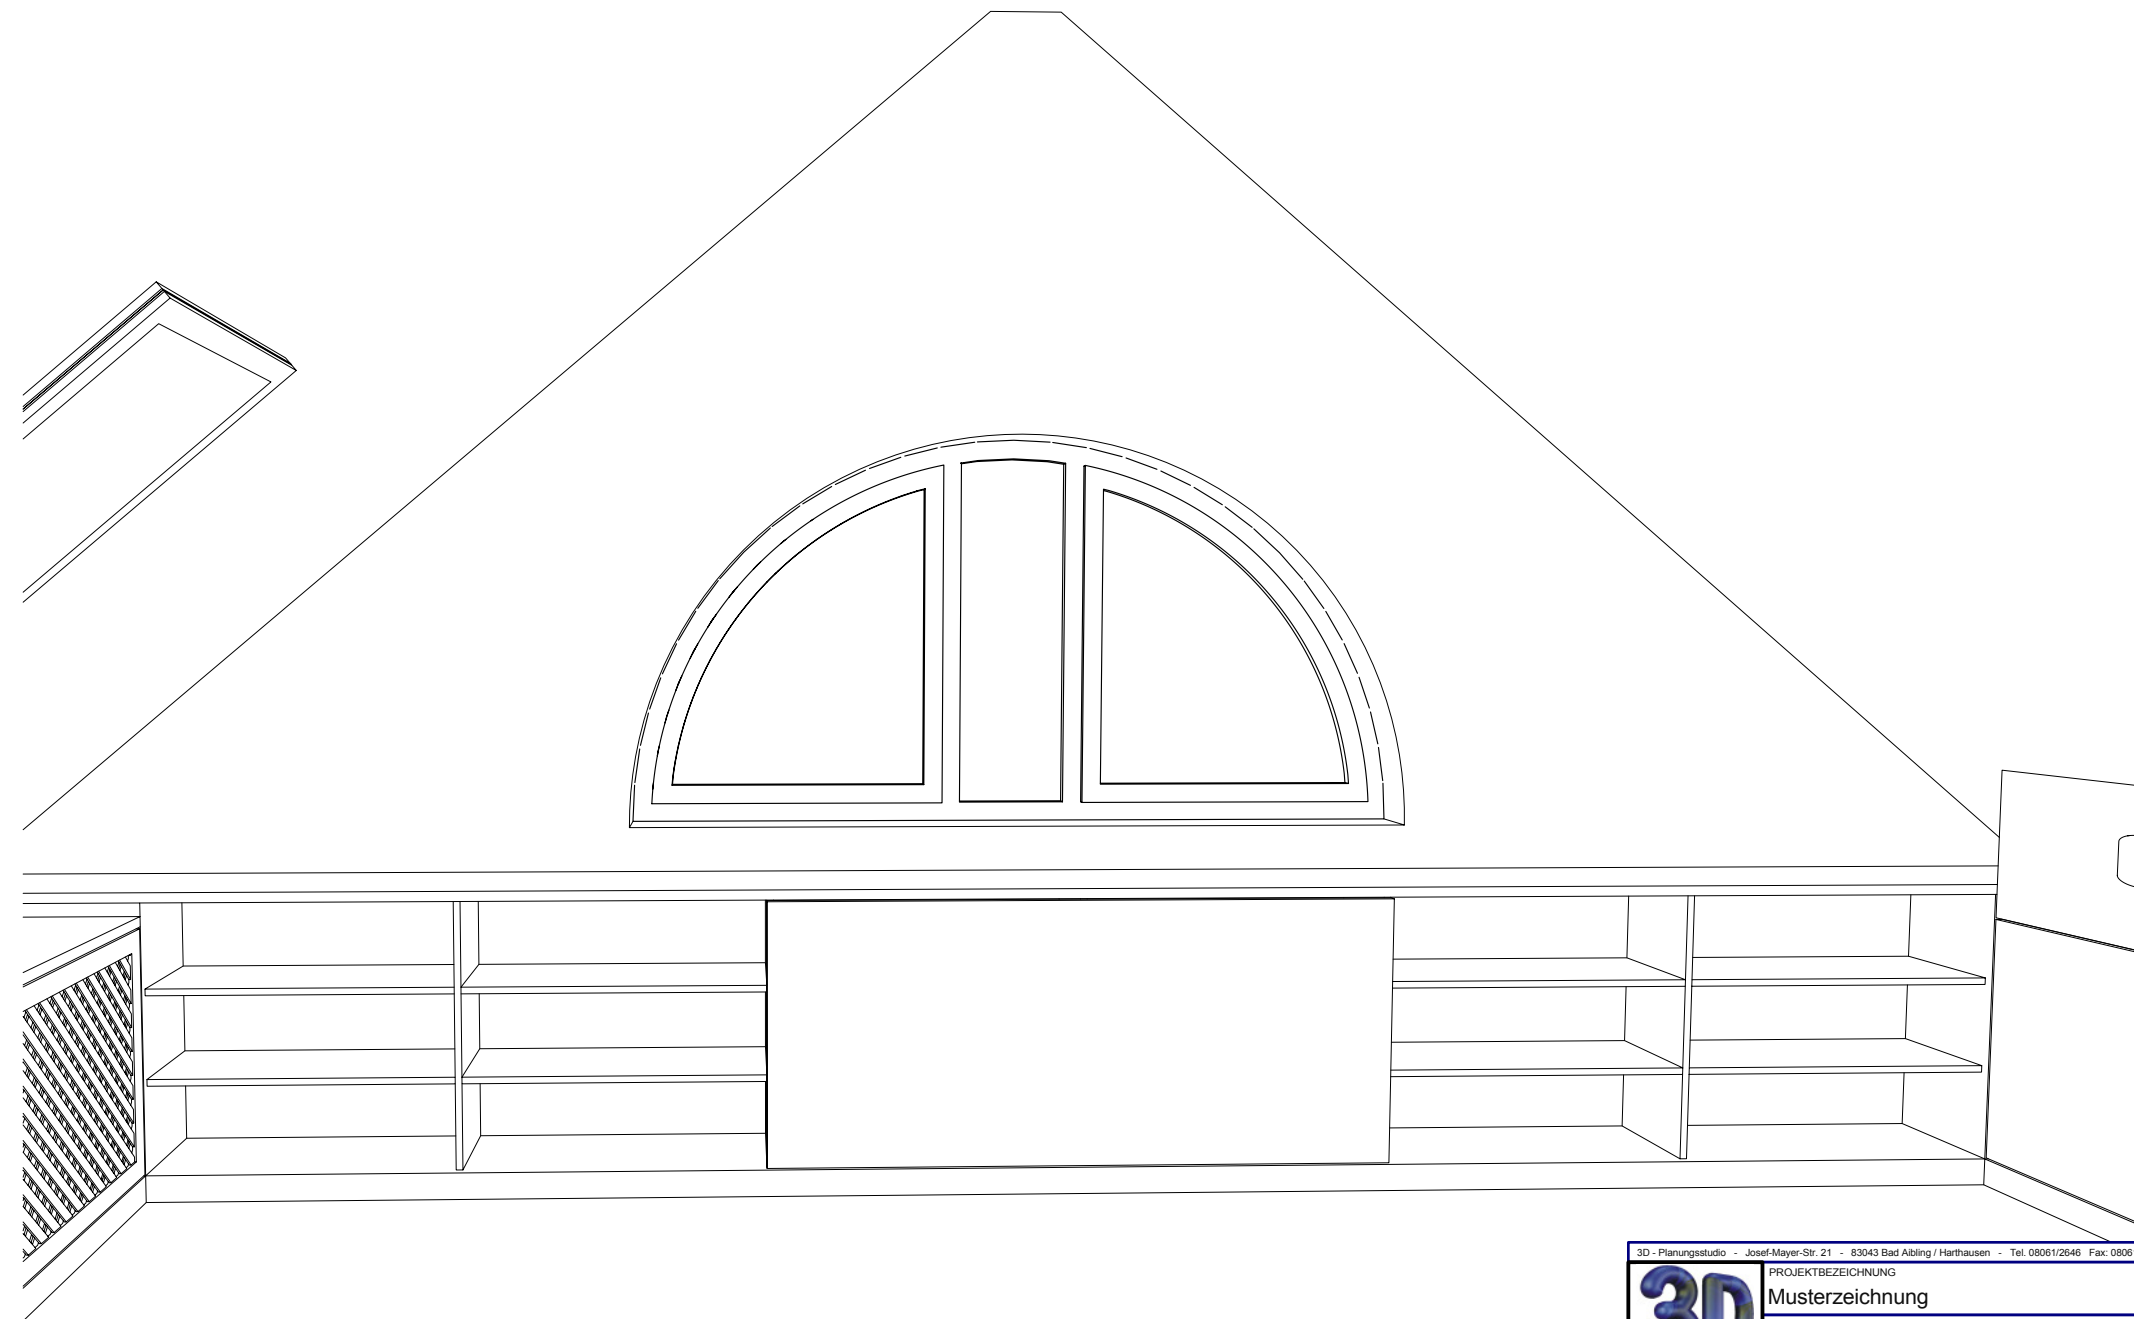

3D - Planungsstudio - Josef-Mayer-Str. 21 - 83043 Bad Aibling / Harthausen - Tel. 08061/2646 Fax: 08061/386936		
	PROJEKTBEZEICHNUNG	
	Musterzeichnung	
ÄNDERUNGSSTAND 16.12.2008	KUNDE	
	KUNDE	
MASSTAB	GEGENSTAND	SEITE
	Dachgeschossausbau	
	GEZEICHNET	
	FI